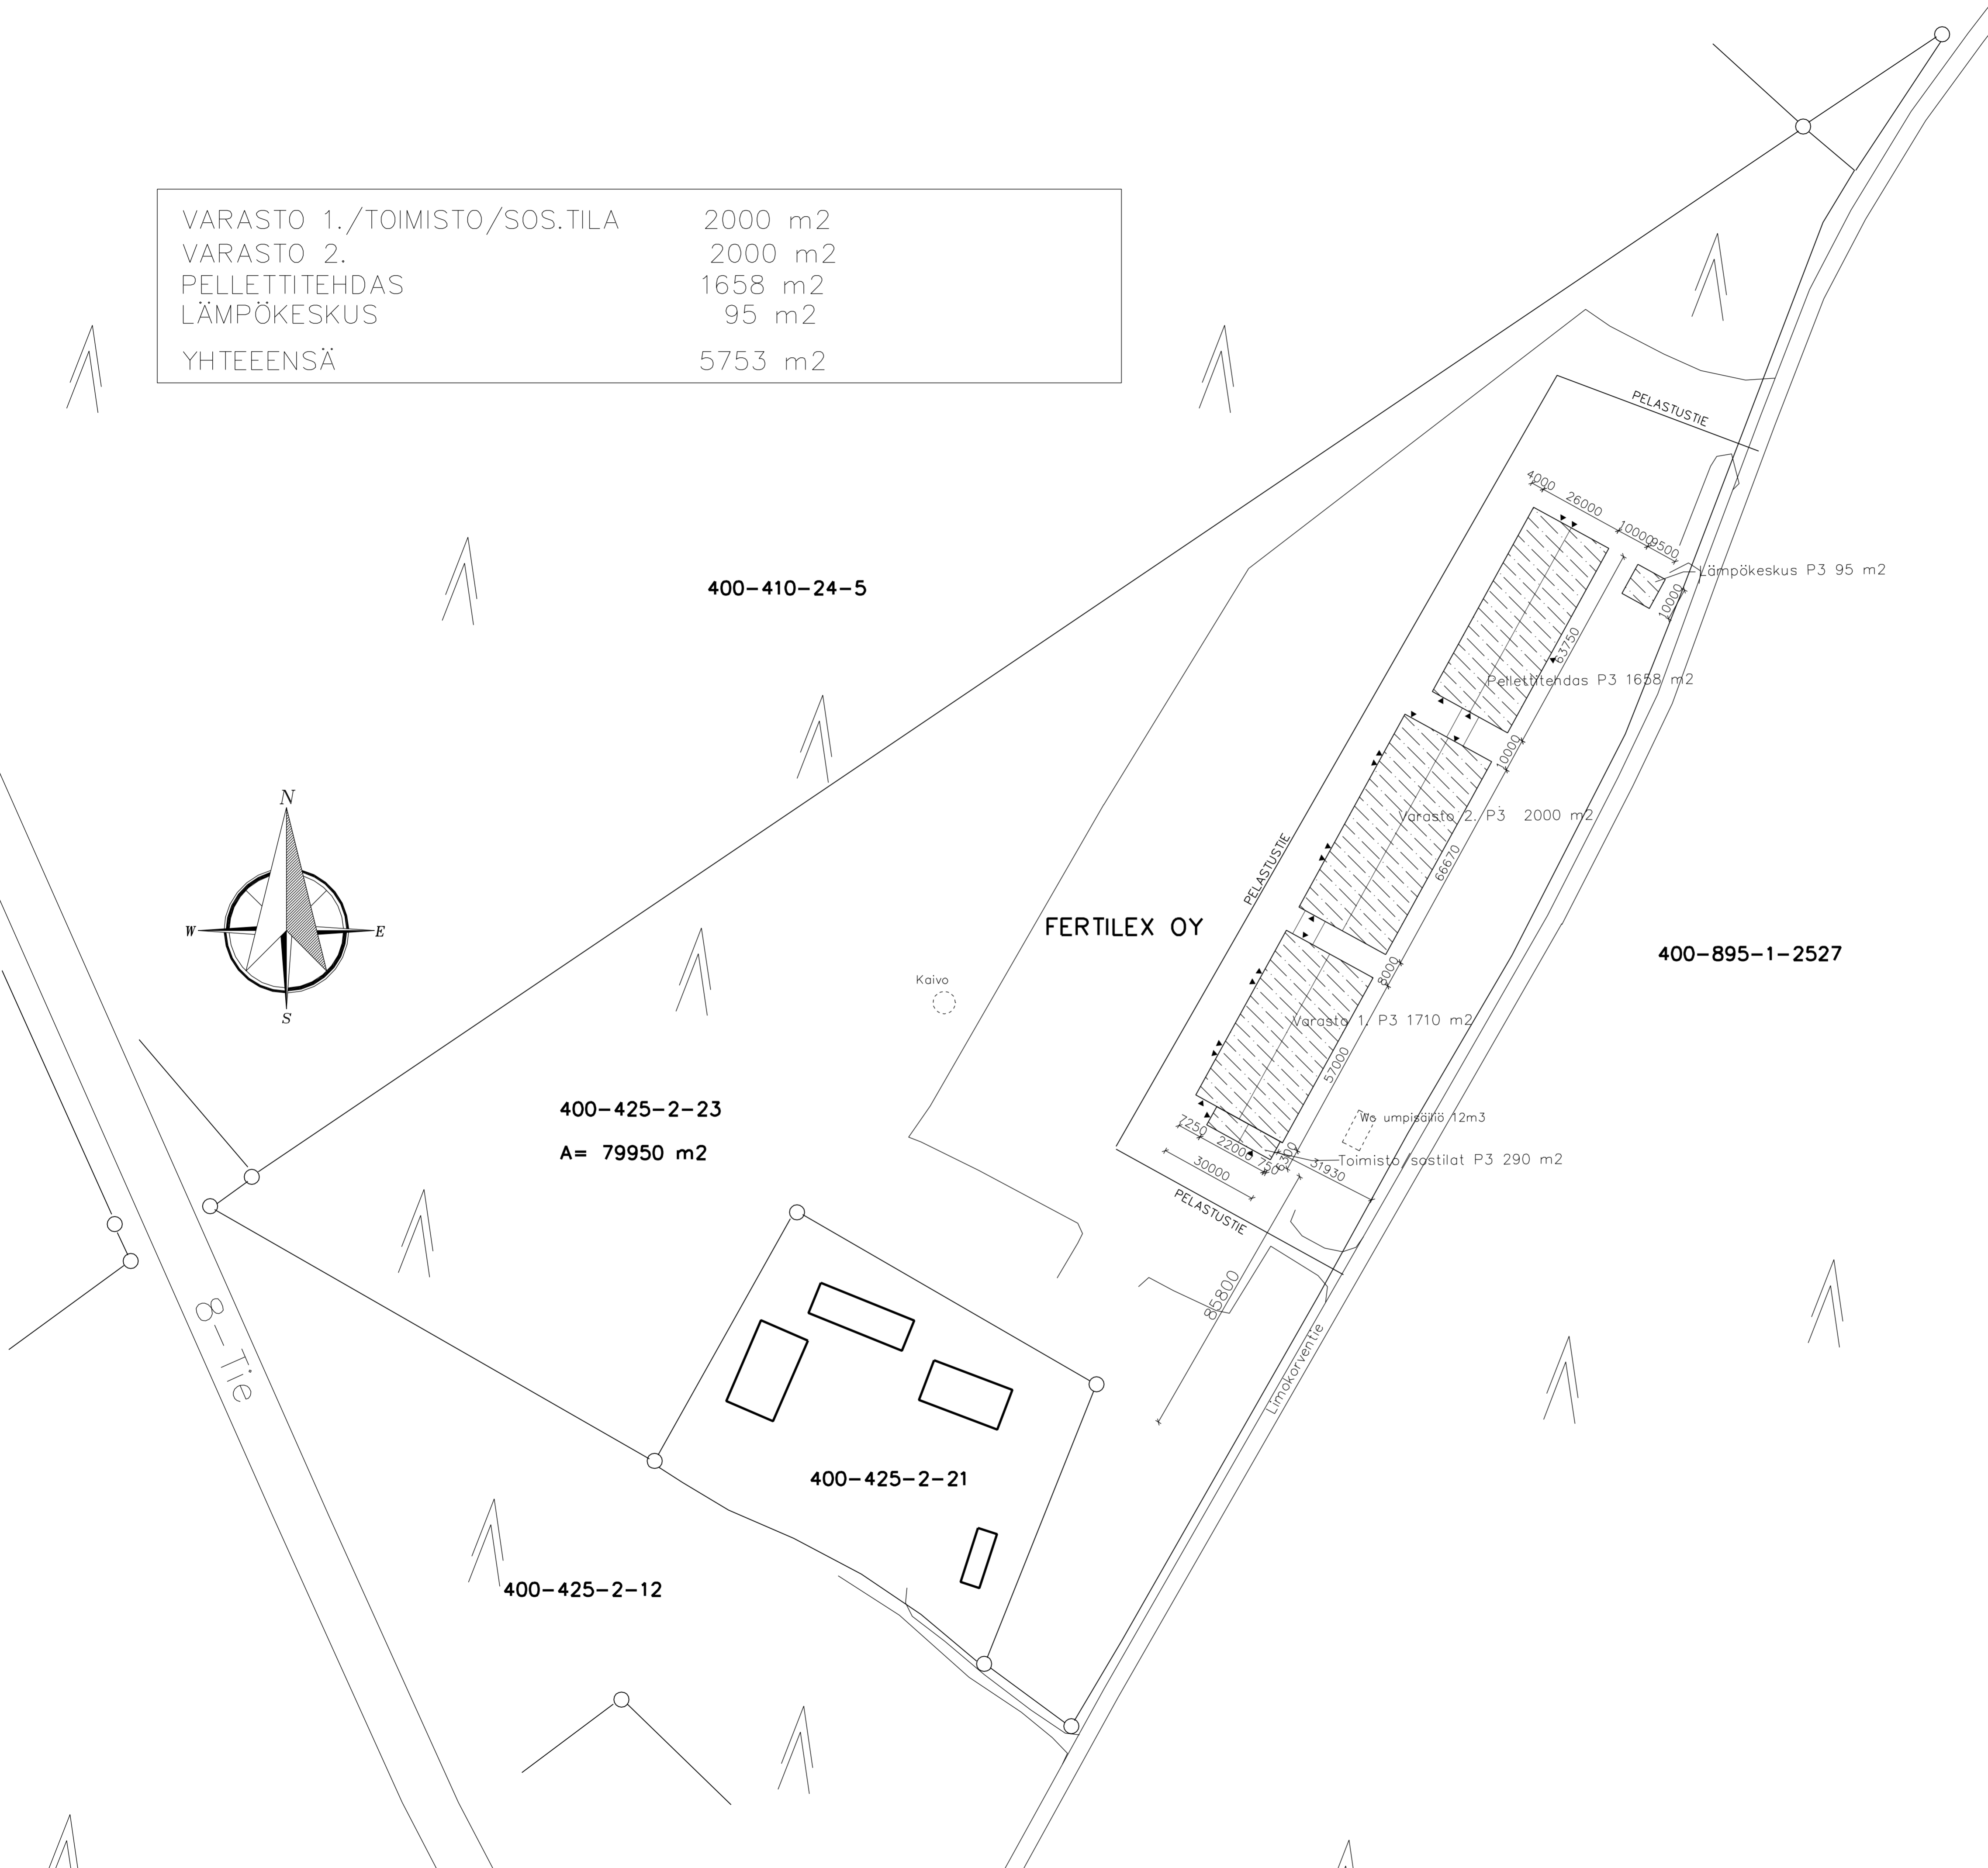

VARASTO 1./TOIMISTO/SOS.TILA	2000 m ²
VARASTO 2.	2000 m ²
PELETTITEHDAS	1658 m ²
LÄMPÖKESKUS	95 m ²
YHTEENSÄ	5753 m ²

TUNN.	LUKUM.	MUUTOS	NIMM.		PVM
Kaupunginosa/Kylä	Korttel/Tila	Tontti/Rno	Viranomaisen merkintä		
400-425-0002-0023					
Rakennuksen numero/Rakennusten numerot/Rakennustunnus/Rakennustunnukset					
Rakennustyyppi			Pääpiirustus		Julkaisu no
Uudisrakennus			Pääpiirustus		01
Rakennuskohde			Pääpiirustus		Mittakaava
Pellettitehdas			ASEMAPIIROS		1:1000
Fertilex Oy					
Limokorventie					
23800 Laitila					
Suunnittelijan yhteystiedot: yritys, osoite ja puhelinnumero			Työnumero		Piirustuksen tunnus
Rakennus- ja Sisustus suunnittelu Sira Oy					Muutos
Haukluhdantie 8					
23800 Laitila 040 5048 768					
Vastuullinen suunnittelija: nimi, tutkinto, allekirjoitus ja päivätys			Suunnitteluala		Tiedosto
Rkm: Arto Sinisalo			Suunnittelu		Tiedosto
arto@remonttitahtori.fi			ARK		
www.sira.fi			29.12.2021		